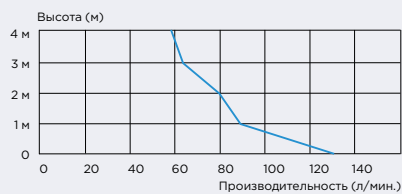

откачивание по горизонтали: до 40 м

рекомендуемый диаметр труб для откачивания: 32 мм

допустимая температура использованных вод: 35 °С (макс. до 65 °С)

напряжение: 220-240 В / 50 Гц

потребляемая мощность: 400 Вт

размеры Д x Г x В: 230 x 260 x 315 мм

аксессуары:
внешний съемный обратный клапан

SANIBOX®

SANIBOX® — Насос-измельчитель для подключения унитаза, умывальника, биде, душа

возможное подключение: унитаза, умывальник, душ, биде

потребляемая мощность: 470 Вт

размеры Д x Г x В: 468 x 215 x 330 мм

аксессуары:
внешний съемный обратный клапан