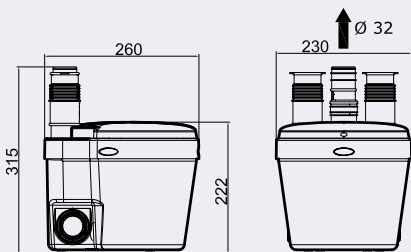

откачивание по горизонтали: до 40 м

рекомендуемый диаметр труб для откачивания: 32 мм

допустимая температура использованных вод: 35 °С (макс. до 65 °С)

напряжение: 220-240 В / 50 Гц

потребляемая мощность: 400 Вт

размеры Д x Г x В: 230 x 260 x 315 мм

аксессуары:
внешний съемный обратный клапан

SANIBOX®

SANIBOX® — Насос-измельчитель для подключения унитаза, умывальника, биде, душа

возможное подключение: унитаза, умывальник, душ, биде

откачивание по вертикали: до 4 м

откачивание по горизонтали: до 80 м

рекомендуемый диаметр труб для откачивания: 32 мм

допустимая температура использованных вод: 35 °С (макс. до 50 °С короткие периоды)

напряжение: 220-240 В / 50 Гц

потребляемая мощность: 470 Вт

размеры Д x Г x В: 468 x 215 x 330 мм

аксессуары:
внешний съемный обратный клапан